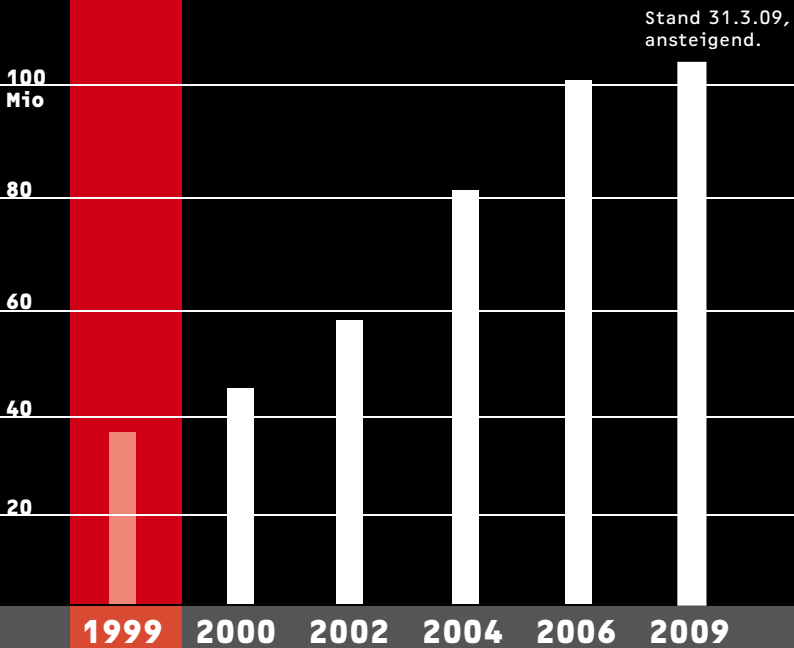

In 10 Jahren hat es die CDU/Grüne Führung im Lemgoer Rathaus geschafft, die **Pro-Kopf -Verschuldung jedes Lemgoer Bürgers** nahezu zu verdreifachen:

Unter der Regierung der SPD waren es
1999: 895,51 Euro,
dank CDU/Grüne werden es
2009: 2.445,21 Euro je Bürger sein!

Jetzt umdenken!

**LEMGO SPD**

LEMGO AUF DEM WEG IN DIE SCHULDENFALLE

Seit 2000 regiert eine
CDU/Grüne-Koalition in Lemgo